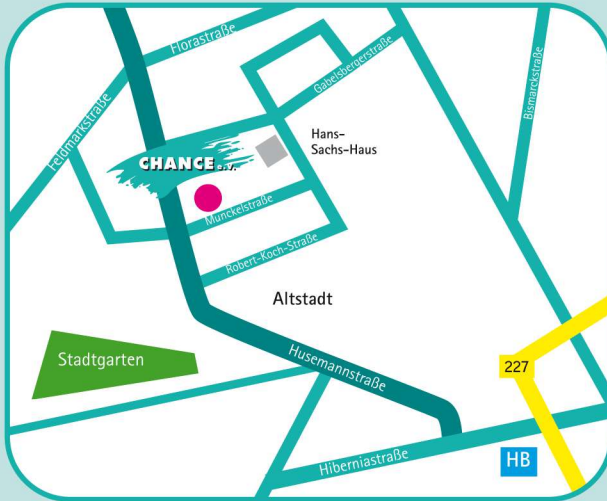

CHANCE e.V.

CHANCE e.V.

So finden Sie uns:

Chance e.V. Gelsenkirchen
Munckelstraße 24
45879 Gelsenkirchen
Tel.: 0209 409530-0
Fax: 0209 409530-49
info@chance-gelsenkirchen.de
www.chance-gelsenkirchen.de

Arbeitslos und
straffällig?